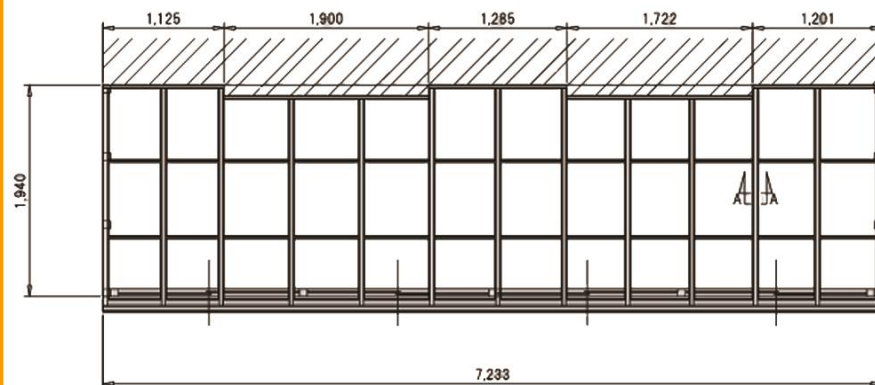

ポリカテラス関係

全天候対応ベランダ上テラス囲い

ベランダ上に、エフテラス  
タイプのサンスペースを取り  
付けました。  
打付の通る位置にはシャッ  
ターボックスがあり、加工し  
て施工してあります。  
全天候型の物干し場です。  
更に、花粉対策の為でもあつ  
たようです。

全天候型の物干し場です。既設の笠木が  
テーパタイプだったので、フラット  
タイプのものに変更して、施工しました。

側面を全て窓にして、風通しが良くなりま  
した。