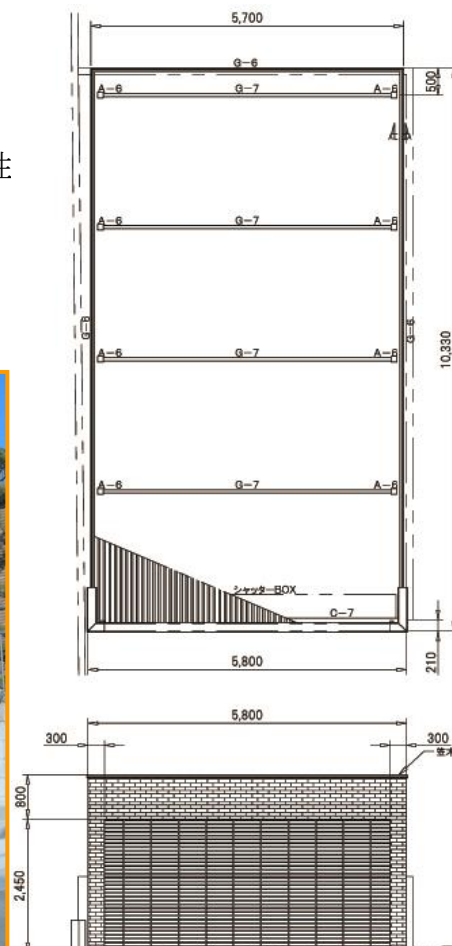

ガレージ関係

高級感あふれるセッパンガレージ

奥行連結タイプの駐車スペース 4 台用のマイレージです。

ゲート部には、超軽量高耐久のセラミックを使用。  
レンガの風合いを持ったセラミックレンガで、高い耐久性を誇ります。  
シャッターはステンパイプシャッター仕様です。

駐車スペース 3 台用のマイレージです。

建物の外壁に合わせて、ゲート部を濃いブラウン系の色でコーディネート。さらに、アルミシャッターを使用することにより、ハイエンドな雰囲気 연출しました。