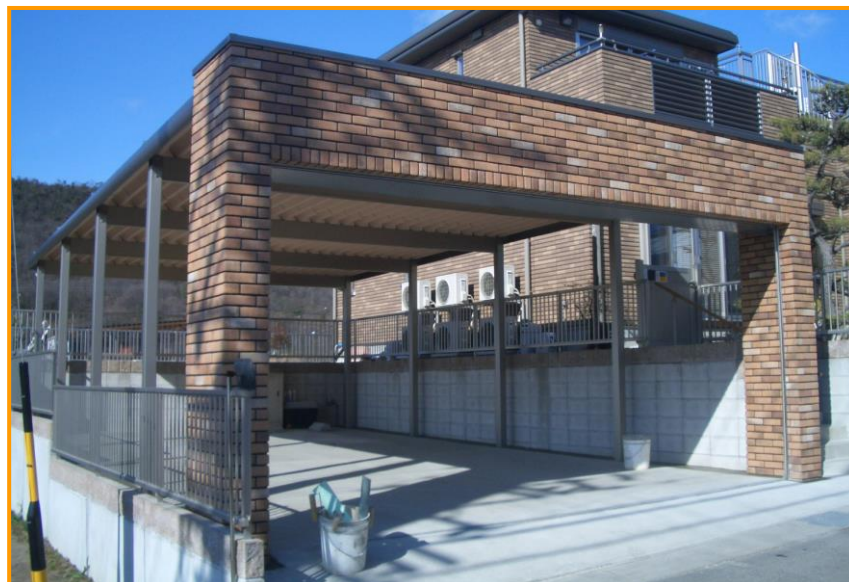

ガレージ関係

高級感あふれるセッパンガレージ

奥行連結タイプの駐車スペース 4 台用のマイレージです。

ゲート部には、超軽量高耐久のセラミックを使用。  
レンガの風合いを持ったセラミックレンガで、高い耐久性を誇ります。  
シャッターはステンパイプシャッター仕様です。

駐車スペース 3 台用のマイレージです。

建物の外壁に合わせて、ゲート部を濃いブラウン系の色でコーディネート。さらに、アルミシャッターを使用することにより、ハイエンドな雰囲気 연출しました。