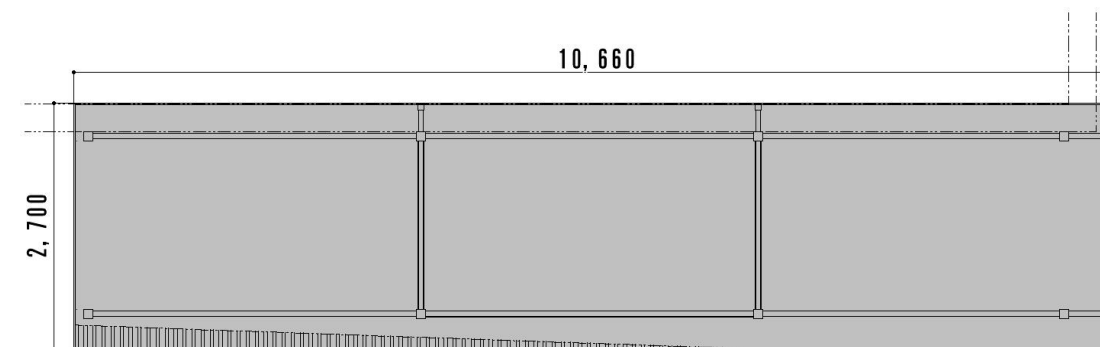

セッパン関係

いろいろなセッパンガレージ

間口 6000×6130 のセッパンに、電動シャッターを取付け、サイディングを張った現場です。  
 今回のサイディングは、メーカー・シリーズ・色と施主様からのご指定で施工させていただきました。  
 建物の壁ととてもマッチしていて一体感があります。

セッパンの真ん中のみ囲いました。  
 必要な部分のみ囲うことにより、  
 使い勝手が良くなります。