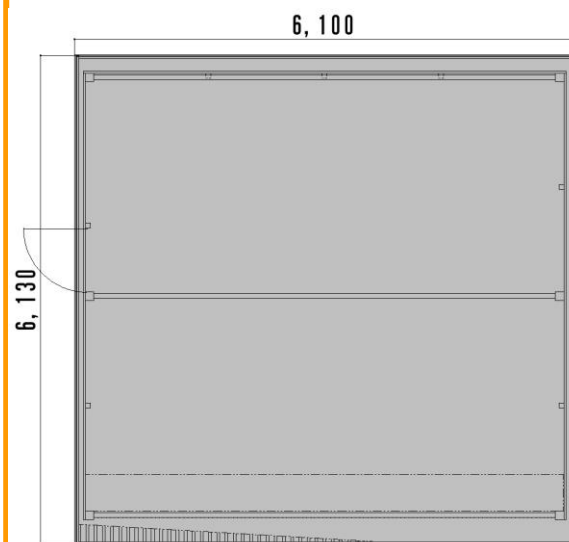

セッパン関係

いろいろなセッパンガレージ

間口 6000×6130 のセッパンに、電動シャッターを取付け、サイディングを張った現場です。  
 今回のサイディングは、メーカー・シリーズ・色と施主様からのご指定で施工させていただきました。  
 建物の壁ととてもマッチしていて一体感があります。

セッパンの真ん中のみ囲いました。  
 必要な部分のみ囲うことにより、  
 使い勝手が良くなります。