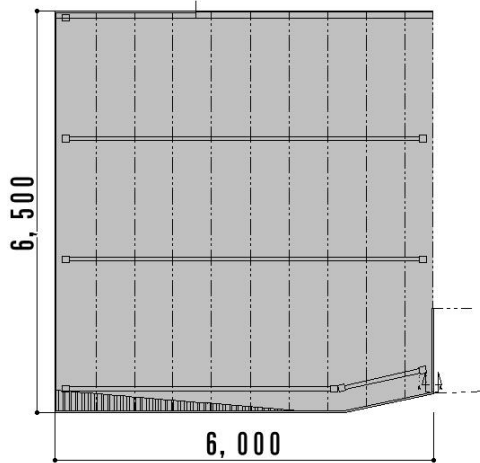

セッパン関係

快適なスペース空間

車庫の上にテラス式セッパンを取り付けた現場です。
側面にはサッシを取り付け、雨風を防げるように囲いました。

農業用倉庫として、建築確認申請を受けた現場です。

外壁は角波トタンで仕上げ、正面の出入り口はシャッターと引戸を組み合わせて使いやすくしました。