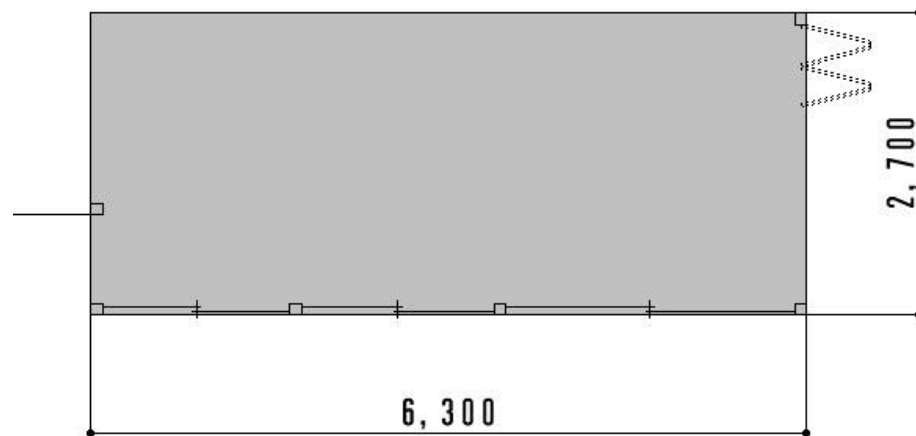

ポリカテラス関係

実現するプラスワンの住空間

ペット用の遊び場として作りました。
住宅と一体感があり、安心して遊ぶことができます。

取付部分にシャッターがあり通常施工ができなくても、母屋のヒサシから取付をし、隙間にパネルをはめ込み、何の違和感もなく納まります。