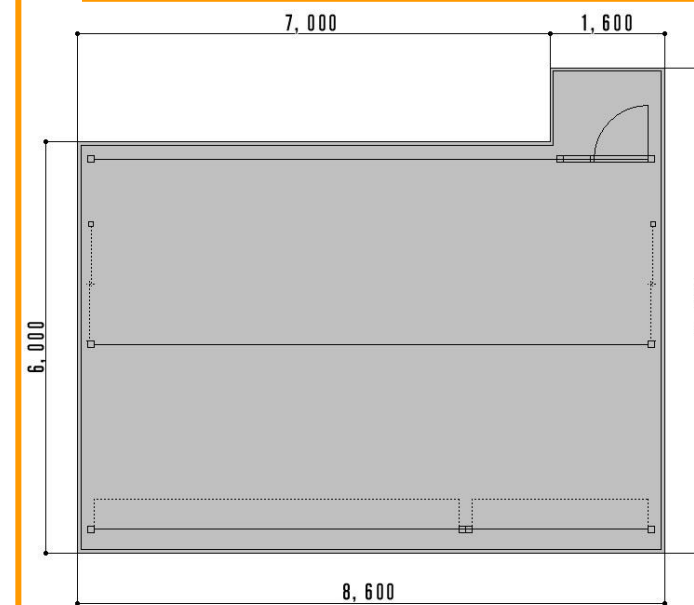

セッパン関係

オシャレに一体感を演出！

敷地を有効に使い、サイディングも家の壁に合わせて一体感を出しました。

母屋のレンガ張りのイメージに合わせて、レンガ調のサイディングで側面を張ったセッパンの現場です。
奥の出入り口は開口を大きくとる為、親子のカマチドアを取付けました。