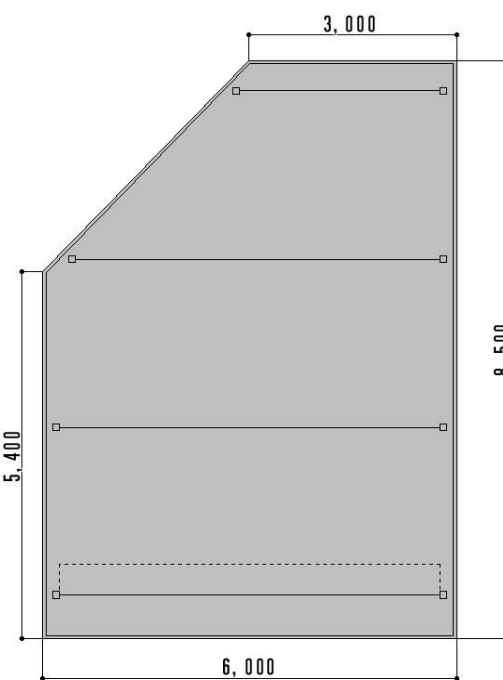

セッパン関係

オシャレに一体感を演出！

敷地を有効に使い、サイディングも家の壁に合わせて一体感を出しました。

母屋のレンガ張りのイメージに合わせて、レンガ調のサイディングで側面を張ったセッパンの現場です。
奥の出入り口は開口を大きくとる為、親子のカマチドアを取付けました。