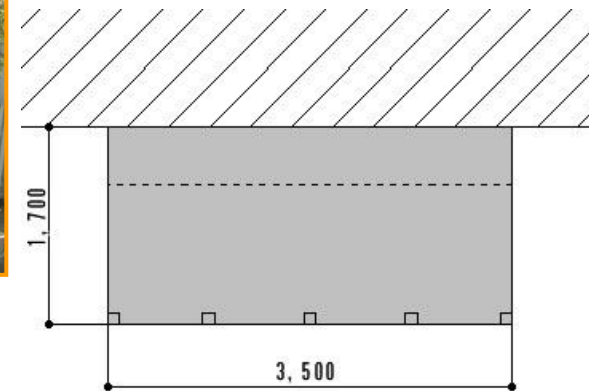

ポリカテラス関係

雨の日も快適です。

カーブ屋根と側面・収納を兼ね備えた現場です。

側面下部はルーバーで通気を良くし、上部は採光を取り入れ、おしゃれに仕上げました。

ポリカテラスに柱移動用のフレームを入れ、母屋に接合することにより、車庫と家との一体感を出しました。さらに、車から玄関までのスペースにゆとりが生まれました。

フレーム間口を敷地に合わせ、変形地にも対応しております。

屋根付で囲ってあるので、雨の日でも大丈夫。人の目も気になりません。
安心して利用できる商品を提供しています。