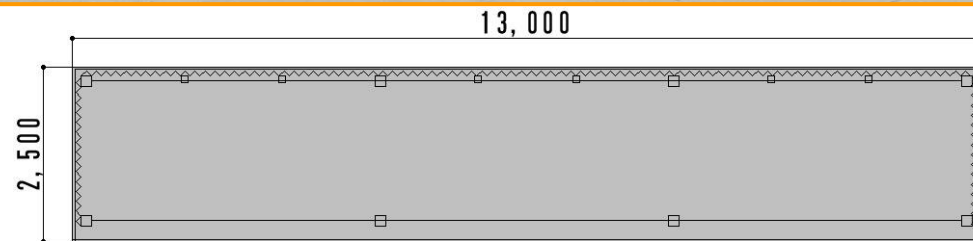

その他

ちょっと変えるだけで、こんなにも使いやすくなります。

セッパン屋根の駐輪場です。
トタンにて背面・サイドパネルを取付けました。
間口・出巾・雨よけパネルも全て自由設計にて対応できます。
工場・店舗などにいかがですか？

玄関廻りと同じ色のパネルを使い、落ち着いた感じのベランダが出来ました。
掃き出し窓からの出入りの為、途中で一段高くし、車庫の高さを確保しています。