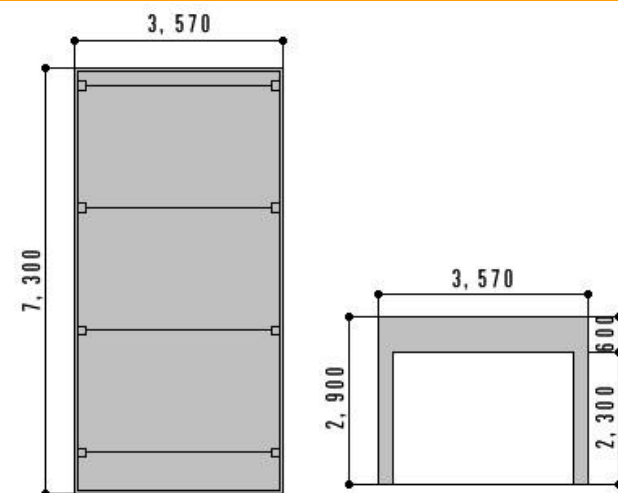

ガレージ関係

外観を損なわず、防犯対策もバッチリ！

1台用のセツパンガレージ・サイディング張り仕様です。内側も、外観同様サイディングを張り、間仕切りもサイディングで仕上げ、立派なものできました。

建物と、既設の外壁との調和を考えて吹き付け仕上げのマイレージを作りました。
ベランダをクロスパネルにし、床も木樹脂デッキ張りにして、シンプルモダンな空間が出来上がりました。