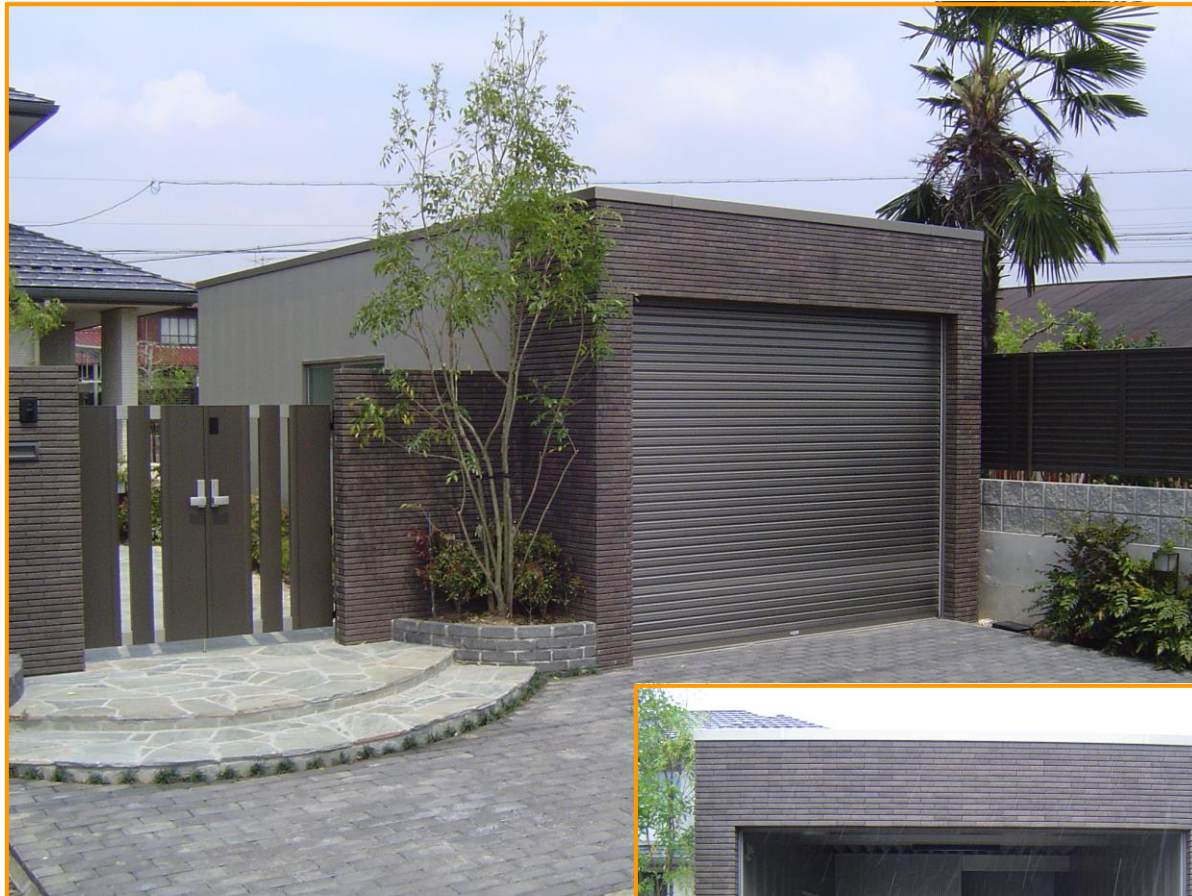

ガレージ関係

外観を損なわず、防犯対策もバッチリ！

1台用のセツパンガレージ・サイディング張り仕様です。内側も、外観同様サイディングを張り、間仕切りもサイディングで仕上げ、立派なものできました。

建物と、既設の外壁との調和を考えて吹き付け仕上げのマイレージを作りました。
ベランダをクロスパネルにし、床も木樹脂デッキ張りにして、シンプルモダンな空間が出来上がりました。