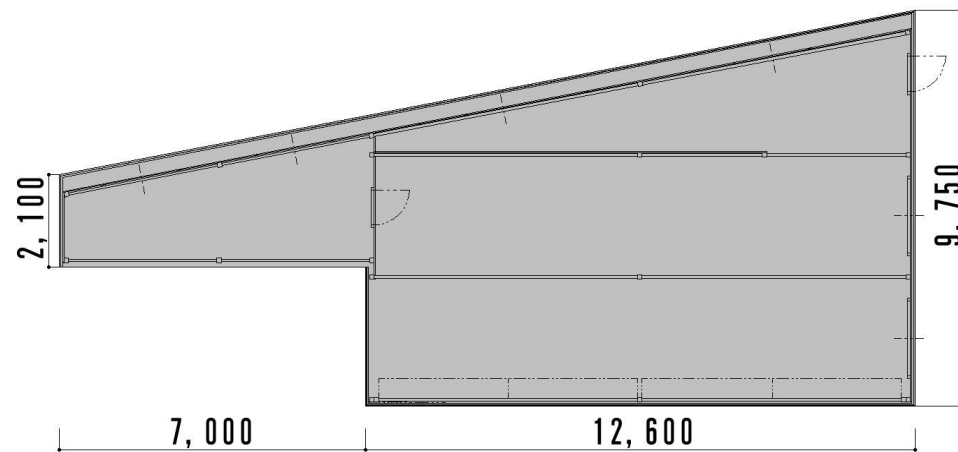

セッパン関係

倉庫として大活躍！

倉庫兼ガレージです。明かり取りのための小窓を多数取り付け、外壁はIK型パネルを使用し、高級感を出しています。

アクセントを付けるため、ハフはブラック色を使用しています。

元々あったガレージを解体して、アルミのセッパンガレージにて、新設しました。角波トタンで側面張りしましたが、サイディング等バリエーションはいろいろありますので、御相談下さい。